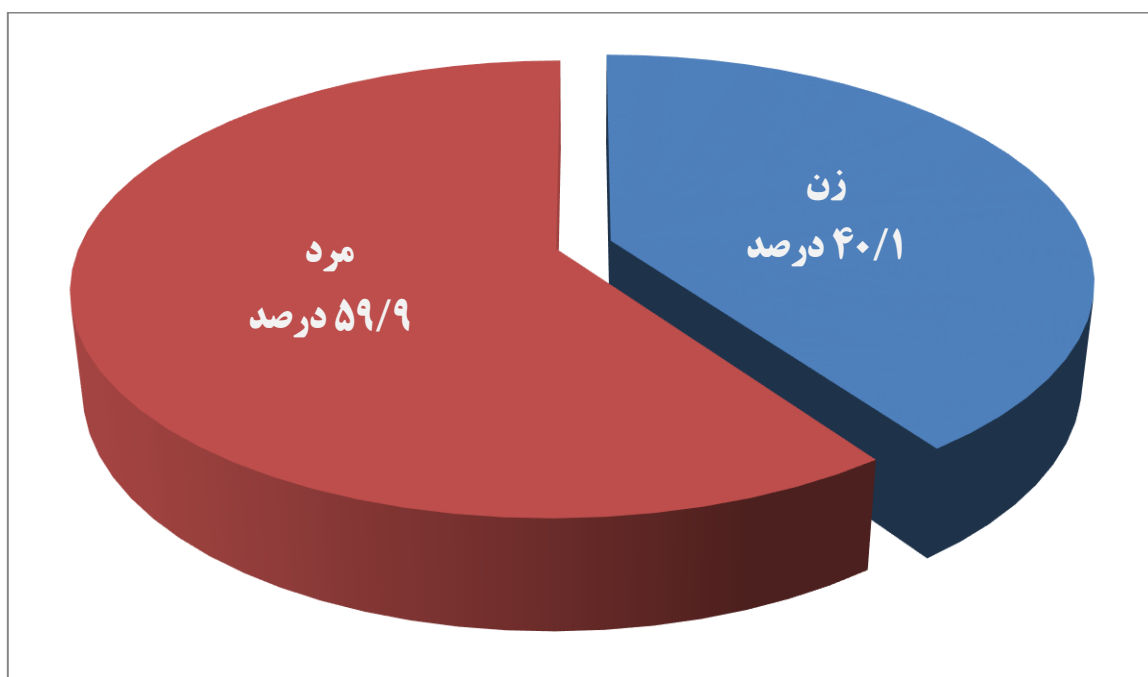

دانشگاه علوم پزشکی
و خدمات بهداشتی درمانی تهران

مدیریت آمار و فناوری اطلاعات

تعداد اعضای هیأت علمی دانشگاه بر حسب جنسیت در سال ۱۳۹۵

جنسیت	تعداد	درصد ↓
زن	۶۷۸	۴۰/۱
مرد	۱۰۱۱	۵۹/۹
مجموع	۱۶۸۹	۱۰۰/۰

تعداد اعضای هیأت علمی دانشگاه بر حسب جنسیت در سال ۱۳۹۵